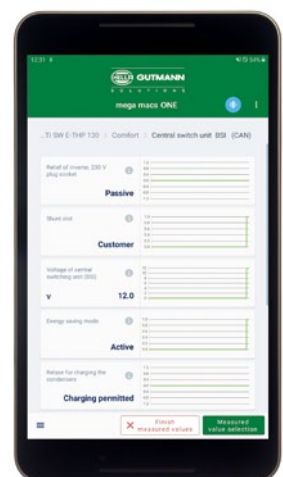

*Google Playstore måste finnas tillgänglig.