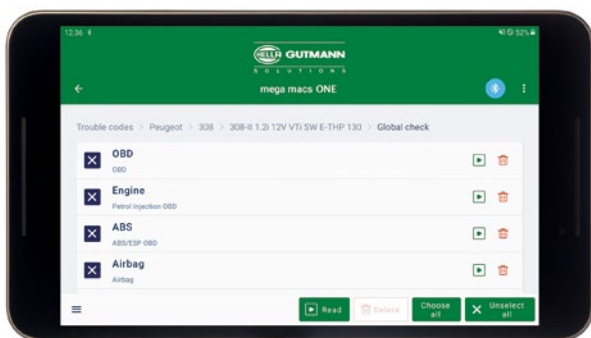

DET BLIR KNAFFT ENKLARE

När du har fått dina mega macs ONE, ladda ner mjukvaran från Google Play butik, (kräver registrering). Koppla sedan helt enkelt telefonen / surfplattan via **Bluetooth®** till VCI-modulen. De diagnostiska funktionerna som finns i mega macs ONE är desamma som de som finns i de andra mega macs testarna. Detta inkluderar: läsning / radering av felkoder, återställning av serviceintervall, parametervyer, grundinställningar, ställdonstester och kodningar.

DET MÅSTE GÅ SNABBT

Självklart kan fordonsidentifieringen göras med VIN (Vehicle Identification Number = chassinummer). Dessutom erbjuder mega macs ONE landsspecifika möjligheter till snabb fordonsidentifiering, som via registreringsnummer i Sverige, Danmark och Norge.

Med bara ett klick ser du OBD-gränssnittets position i fordonet och när du väljer Allmän avläsning görs automatisk en snabb skanning av alla befintliga styrdon. Du kan när som helst under diagnosen växla inbördes mellan flera funktioner utan att behöva göra ett nytt val.

FLEXIBILITET TILL LÅG KOSTNAD

Dessutom kan mega macs ONE också ställas in personligen på flera områden: skärmvisning i liggande eller stående läge, språk, inspelningstiden för de uppmätta värdena och larmets varaktighet när VCI-modulen går utanför räckvidden. Liksom de andra mega macs testerna uppdateras mega macs ONE 4 gånger om året.

Användarvänlig, självförklarande
och flexibel på alla områden